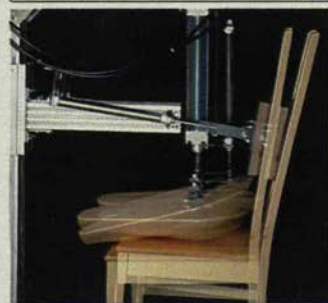

Vitrinskåp. Härdat glas.

97x30 cm. Höjd 47 cm _____ 875.-

GASELL barnstol.

Gavlar av massivt trä. Sits och rygg av plywood. Lackerad.
54x55 cm. Höjd 70 cm _____ 325.-

● möbelfakta

FURBO matbord
995.-

● möbelfakta